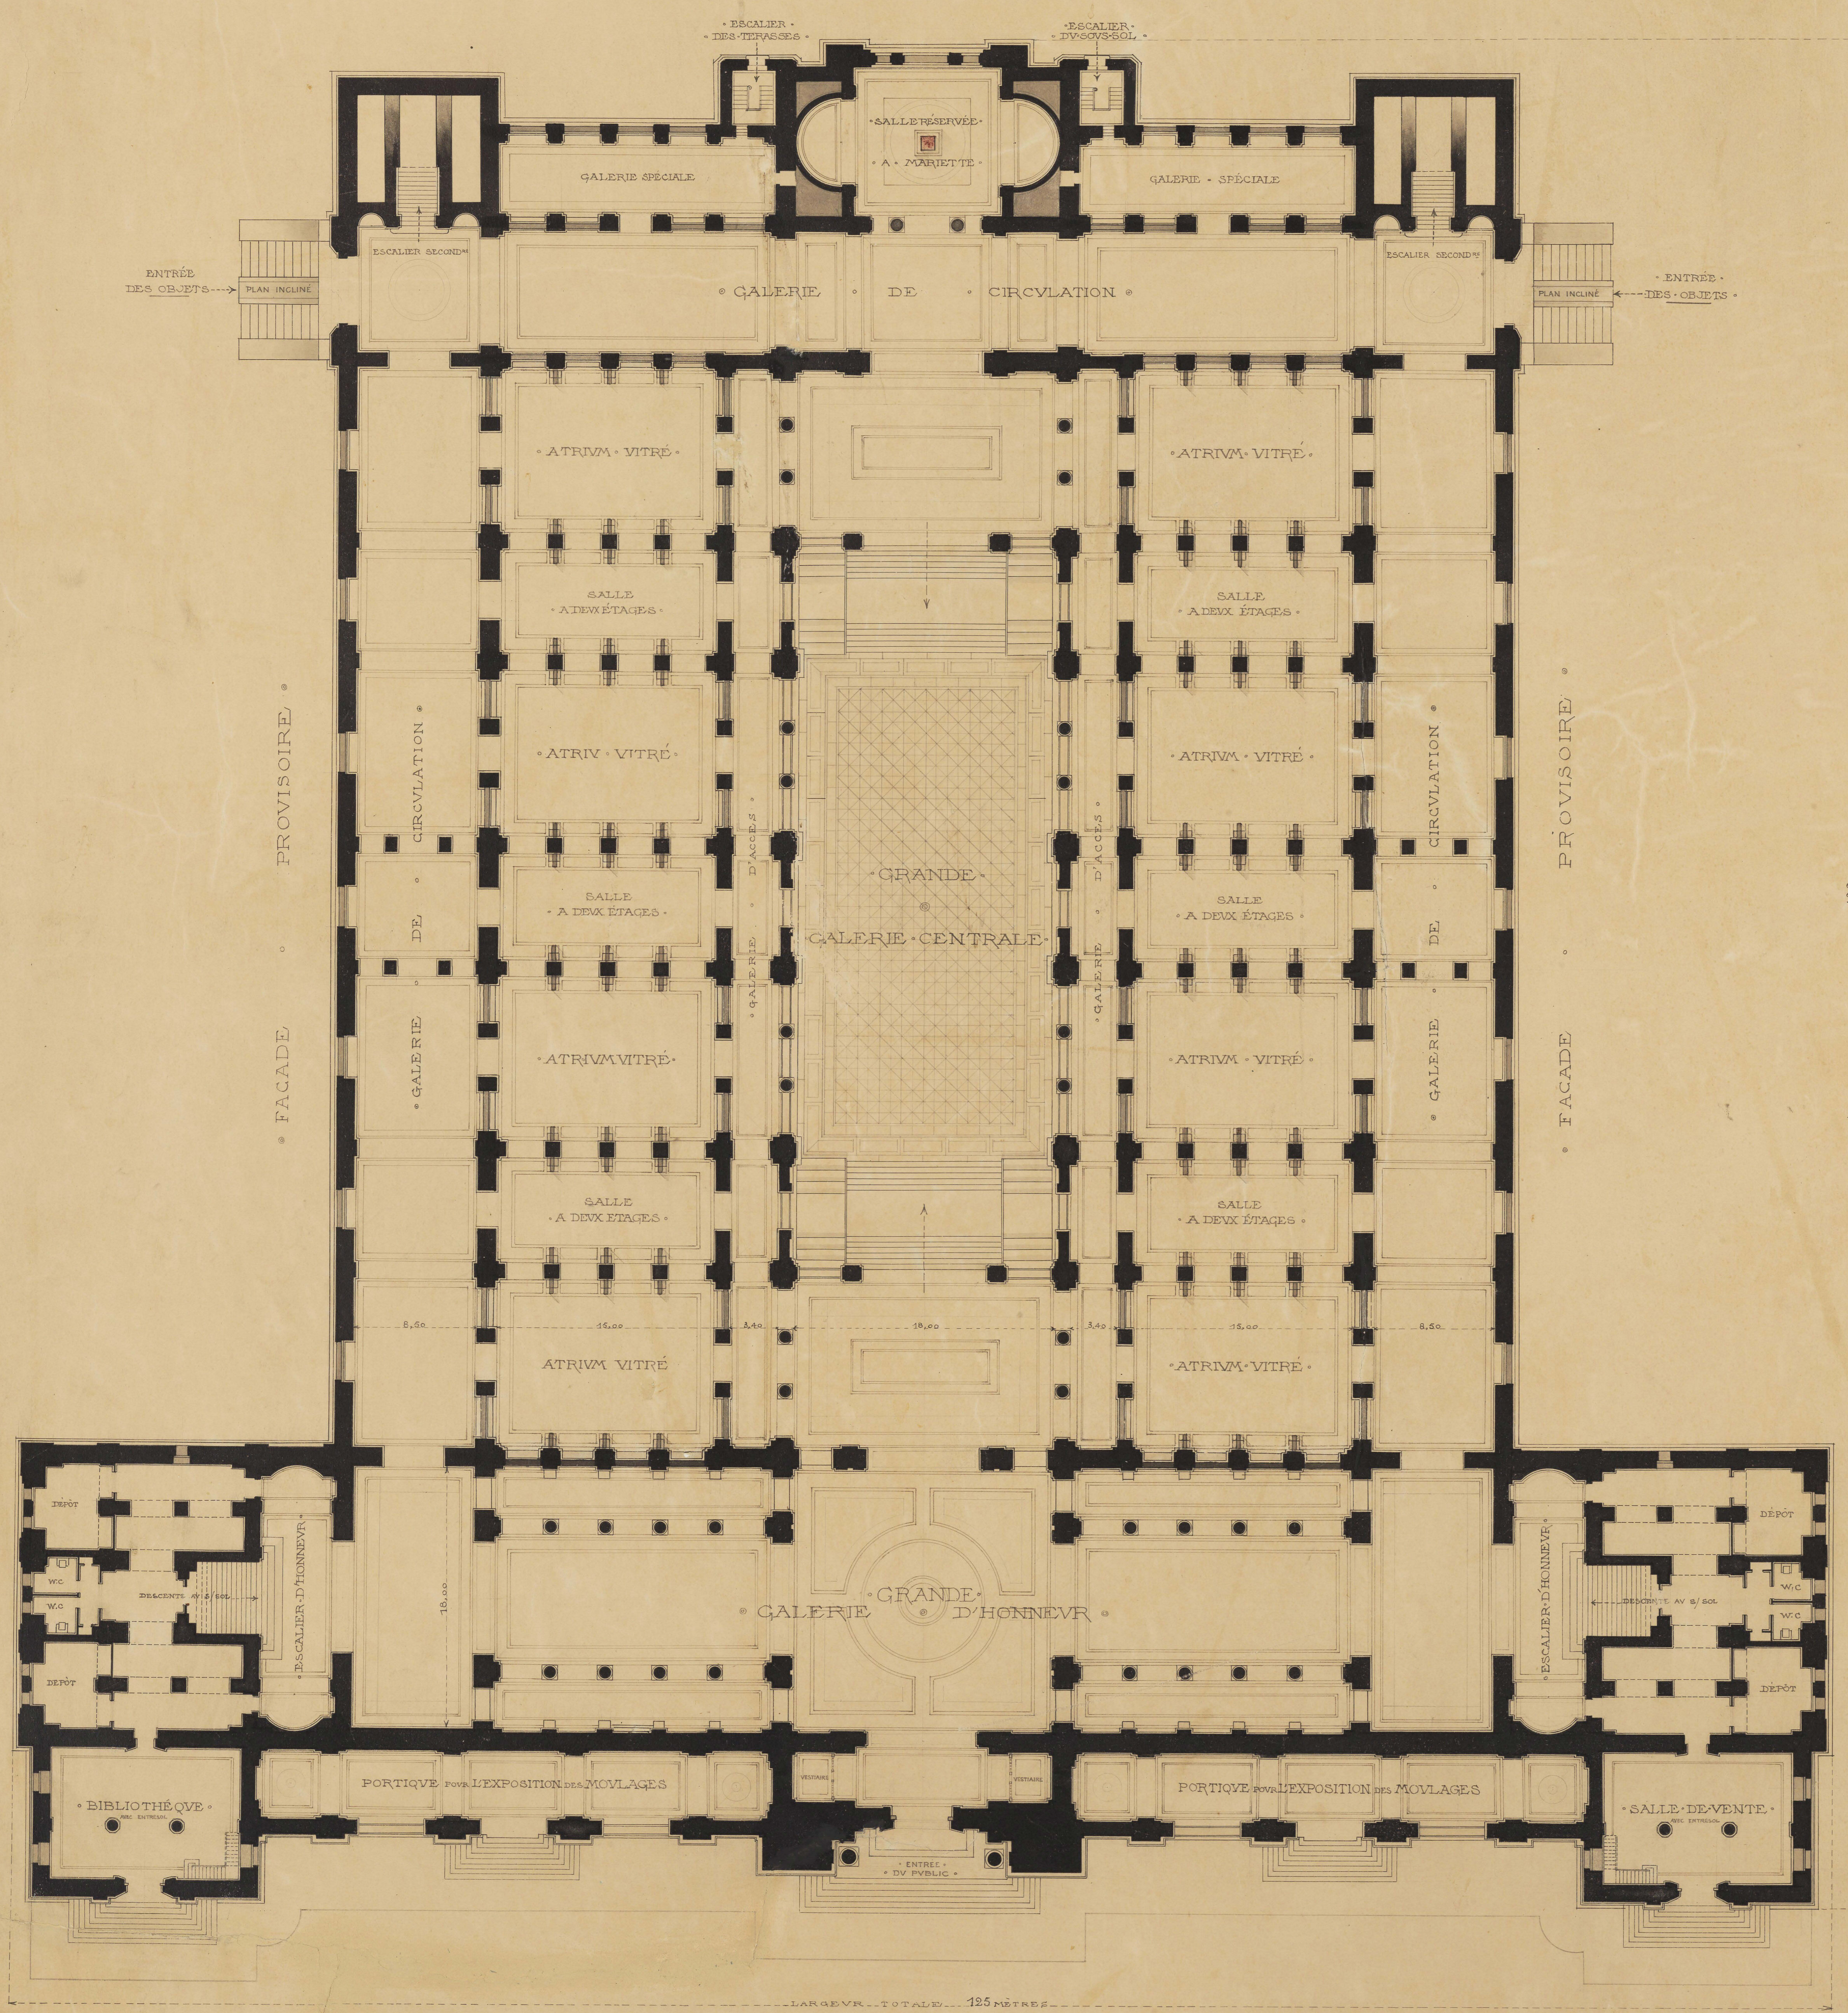

NOUVEAU MUSÉE
DES ANTIQUITÉS ÉGYPTIENNES
AV CAIRE

PLAN DU REZ-DE-CHAUSSÉE
A 0,005 PAR MÈTRE

PLAN DU PREMIER ÉTAGE
A 0,005 PAR MÈTRE

SURFACE TOTALE
ENV. 11,000 MÈTRES CARRÉS